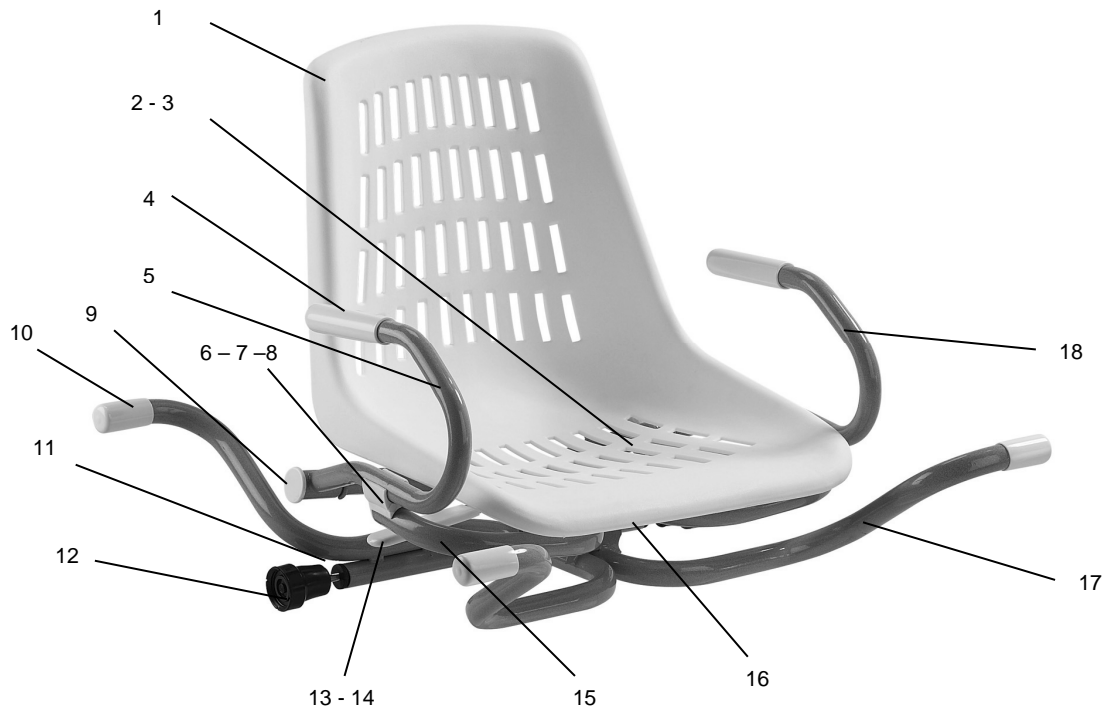

SPIDRA 600

Liste des pièces :

N°	Code article	Qtité	Désignation
1	A406001	1	Coque plastique blanc Spidra
2	A406004	4	Vis tôle TCBLZ inox 4.8x19
3	A406024	4	Rondelle plastique diam. 5 blanche
4	A406002	2	Embout blanc env D22 Lg 120
5	E406004	1	Accoudoir droit Spidra 500
6	A406000	2	Embout ESC+ESK 25 blanc (CHU)
7	A001016	2	Rivet diam. 4.8/16
8	A406023	2	Cache rivet 4.8x16 blanc
9	A406015	2	Embout 22x30 blanc
10	A406003	4	Embout blanc env D25 Lg 55
11	A300004	2	Embout diam. 25M8 sans écrou
12	E406007	2	Butée de calage Spidra
13	E406006	1	Manette Spidra
14	A406016	2	Embout blanc plat env 25x4 L60
15	E406003	1	Châssis pivot Spidra 500 acier
16	A406036	1	Plat Téflon rotation Spidra 600
17	E406013	1	Châssis base Spidra 600
18	E406005	1	Accoudoir gauche Spidra 500